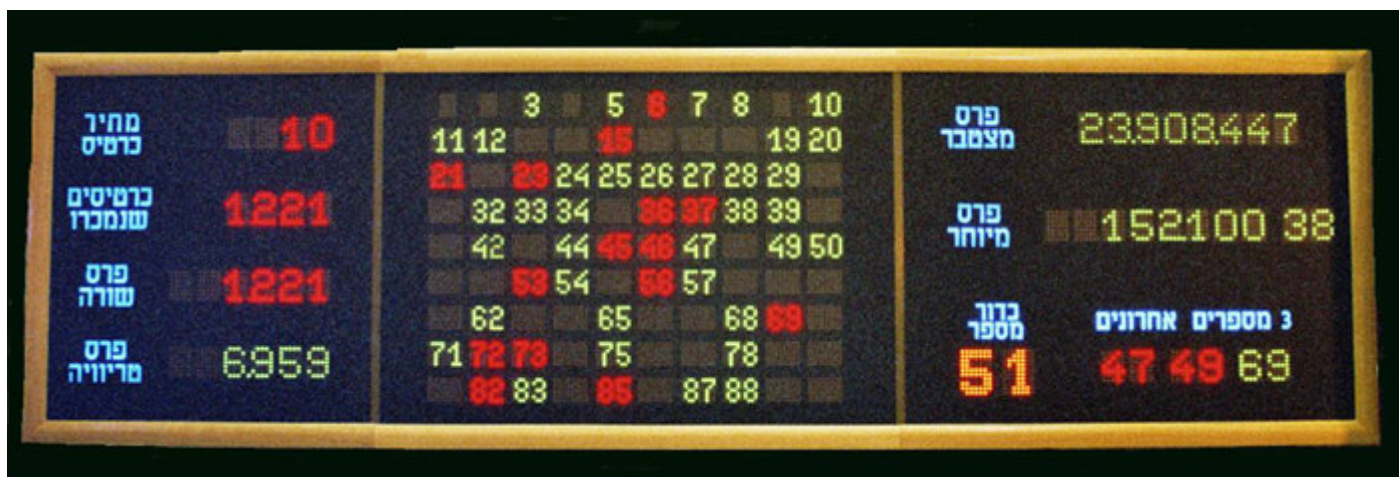

Интегрированная панель с цифрами трехцветными стандартными из трех модулей: премии, экраны из 90 трехцветных цифр и экран, на котором высвечивается информация о специальном выигрыше, джекпот, выпавшие шары и три последних выпавших шара, текст на иврите.