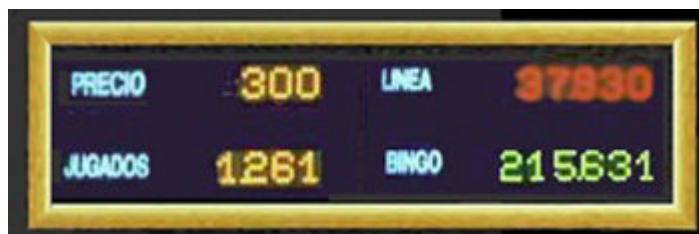

ИНФОРМАЦИОННЫЕ ЭКРАНЫ ПРЕМИЙ И ОСВЕЩЕННЫЕ ТЕКСТОВЫЕ СТРОКИ

- Цифры выполнены из трехцветных светодиодных матриц (красный, зеленый и оранжевый)
- Первая премия к выдаче (линия) освещена зеленым цветом остальные красным. После ее присуждения, или при потере возможности присуждения (в джекпот когда прошел верхний шар) загорается красным цветом, а следующая премия (бинго, джекпот, специальная...), зеленым. Таким образом цифры зеленого цвета означают премию, которая будет выдана ее назвавшему.
- Текстовые надписи с ретроосвещением голубого цвета на любом языке.
- Стандартные модули с информацией о цене, проданных картах, премии за линию, премию бинго, джекпот, специальные, резервные, модули максимального шара, последнего названного номера (или двух, трех последних) счетчик вытянутых шаров, модуль «играем в линию/бинго»...
- Персонализированные модули в зависимости от необходимости
- Два размера цифр:
  - Стандартный 10,5 см (простая линия)
  - Гигантский 15 см (двойная линия)

Стандартная панель премий, расположение горизонтальное, цифры стандартные серия МА